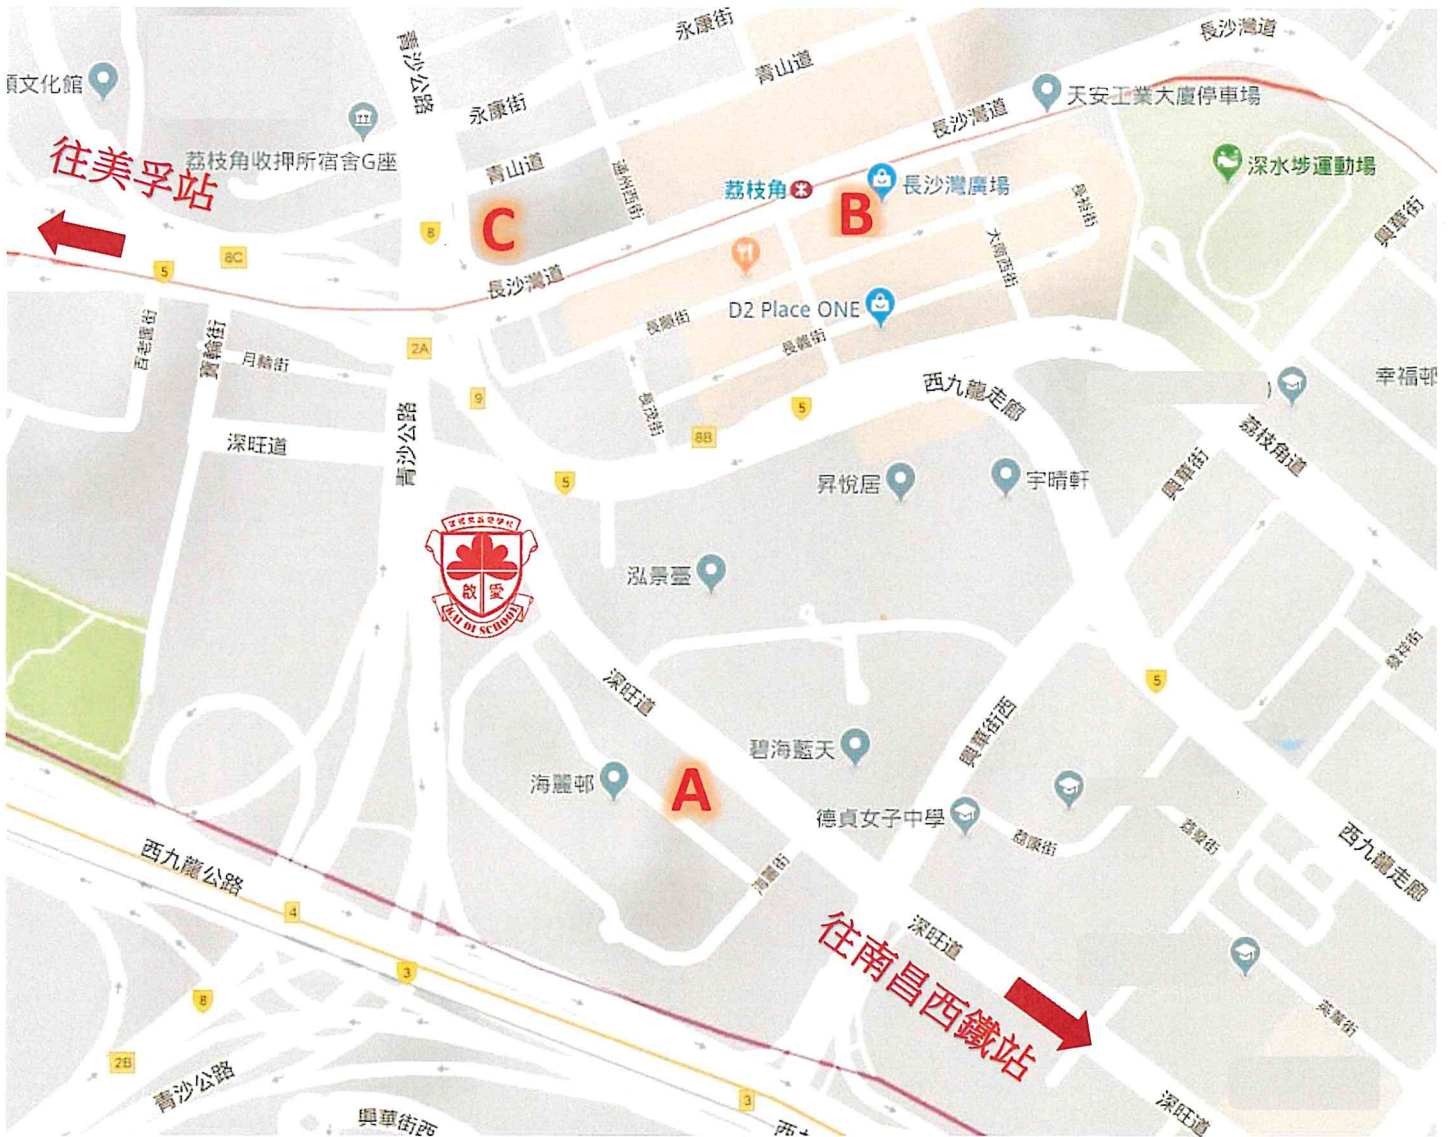

_____ 家長簽署：_____

_____ 家長姓名：_____

_____ 日 期： 2018 年 月 日

中華基督教會望覺堂啟愛學校 新校舍及交通工具位置圖

交通工具

港鐵：從 荔枝角站/美孚站/南昌站 步行約十五分鐘到達本校

巴士：多條巴士線路直達學校附近，步行五至十五分鐘可到達本校

A 站 (海麗邨巴士總站) 巴士：701、702、702A、914、914X、971、12